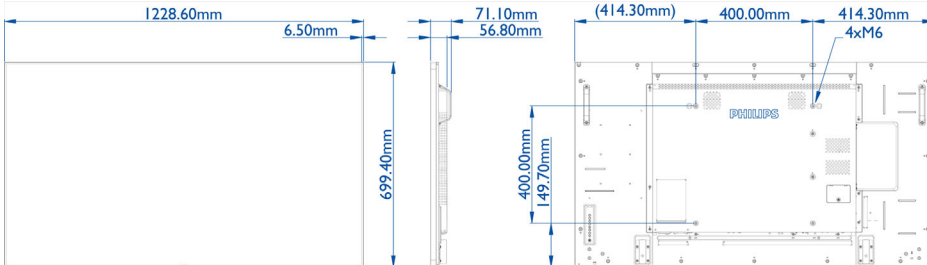

Güç

- Bekleme modunda güç tüketimi: <0,4 W
- Şebeke elektriği: 100 ~ 240 VAC, 50 ~ 60 Hz
- Güç tüketimi (Tipik): 110 W
- Tüketim (EPA 7.0): 95,98 W

Çalışma koşulları

- Sıcaklık aralığı (çalışma): 0 ~ 40 °C
- Sıcaklık aralığı (saklama): -20 ~ 60 °C
- Bağıl nem: 20 ~ 80 %
- Yükseklik: 0 ~ 3000 m
- MTBF: 60.000 saat

Ses

- Dahili hoparlörler: 2 x 10W RMS

Aksesuarlar

- Birlikte verilen aksesuarlar: Uzaktan Kontrol, Uzaktan kumanda pilleri, Hızlı başlangıç kılavuzu, RS232 kablosu, AC Güç Kablosu
- İsteğe bağlı aksesuarlar: ColourCalibrationKit (CCK4601), Masa üstü stand

Multimedya Uygulamaları

- USB Oynatma Ses: AAC, AIF, AIFF, M4A, MP3,

WAV, WMA, ASF, LPCM, M3U, MP4

- USB Oynatma Resim: BMP, GIF, JPEG, JPG, PDF
- USB Oynatma Video: M2TS, M4V, MK3D, MKV, MP4, MPEG, MPG, MTS, TS, TTS, VOB, WMV

Çeşitli

- Ekran Menü (OSD) Dilleri: İngilizce, Fransızca, Almanca, İspanyolca, Lehçe, Türkçe, Rusça, İtalyanca, Basitleştirilmiş Çince, Klasik Çince, Arapça, Japonca, Danca, Felemenkçe, Fince, Norveççe, Portekizce, İsveççe
- Yasal onaylar: EnergyStar 7.0, CE, FCC, Sınıf B, UL/cUL, CCC, C-Tick, RoHS, GOST, BSMI, CB, J-Moss, PSE, VCCI
- Garanti: 3 Yıl garanti

Dahili Oynatıcı

- CPU: Octacore Cortex A53 1,5 GHz
- GPU: PowerVR SGX6110
- Hafıza: 2 GB DDR3
- Saklama: 16 GB EMMC

Yayın tarihi 2017-07-11

Sürüm: 2.0.1

12 NC: 8670 001 41464
EAN: 87 12581 74227 0

© 2017 Koninklijke Philips N.V.
Tüm hakları saklıdır.

Teknik özellikler üzerinde önceden haber vermeden değişiklik yapılabilir. Ticari markalar, Koninklijke Philips N.V. şirketi veya ilgili kuruluşlara aittir.

www.philips.com